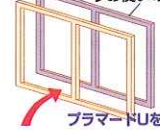

プラマードUをプラス!

断熱・防露 防音・遮音

防犯配慮 スピード施工

お問い合わせは当社まで