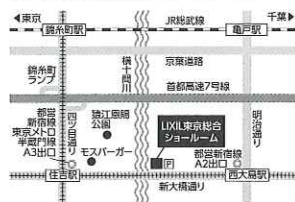

家を建てたい。リフォームしたい。そんな方に...
LIXILショールームだからできること

家づくりに関する、いろいろな商品が一度に
見られて、ご相談いただけます。

コーディネーターによるご案内・ご提案、お見
積り作成は無料ですのでお気軽にご相談くだ
さい。早めのご予約をおすすめします。

お問い合わせ

LIXIL新宿ショールーム

tel.03-6741-1794
〒151-0053
東京都渋谷区代々木2-11-17
ラウンドクロス新宿 1F~4F

LIXIL東京総合ショールーム

tel.03-5626-1001
〒136-8535
東京都江東区大島2-1-1

■営業時間/10:00~17:00 ■休館日/毎週水曜日(祝日の場合は営業)・夏期・年末年始
LIXIL東京総合ショールームは、年中無休(夏期・年末年始は除く)