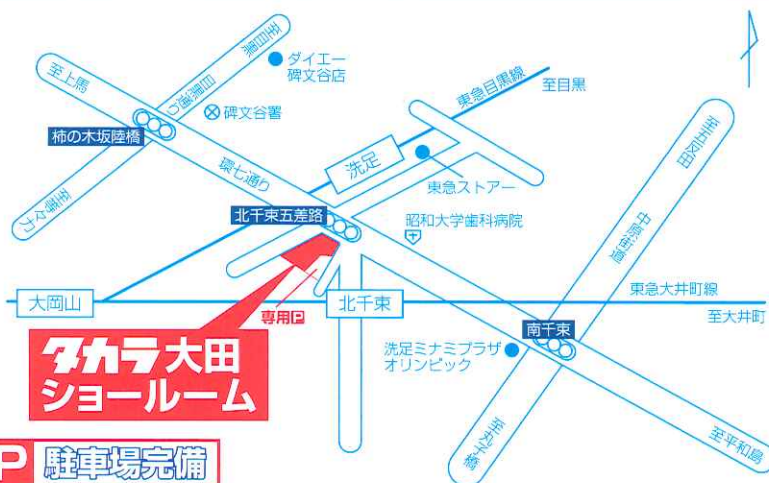

※実演した料理を、ご試食頂きます。

♪わくわく♪
お菓子つかみどり
もあるよ!

アルカリ清水器実演コーナー

◎お料理にも美容にも、6種類の水が
選べます

**当日化粧水(酸性水)を
プレゼント致します**

会場案内図

住まいに関することなら、どんなことでもご相談ください

主催 **株式会社 豊島工務店**

東京都世田谷区奥沢4-24-13

TEL 03-3720-1606

URL www.37201606.com

ブログ www.toyosima.biz

共
催

株式会社 **荏原**

タカラスタンダード株式会社

狭い浴室も、 収納不足のキッチンも、 タカラのリフォームで解決できます。

浴室スペースに合わせて、
ぴったり無駄なく、サイズオーダー。

ぴったりサイズシステムバス

お使いの浴室を、広くできるかも知れません！

ユニットバスの場合、デッドスペースのせいで実際の浴室スペースより狭くなっているかもしれません。

耐震システムバス
エメロード

サイズ
間口: 1514mm~2484mm
奥行: 1014mm~1864mm

価格
¥486,000
~
¥877,000

※工事費別途

キッチンサイズはそのまま、
収納量を増やします。

システム昇降ラック アイラック

手が届きやすく、
見やすい目の前収納。

マグネットで、壁も収納スペースに。

見せたくない物を、隠して収納。

キッチンの底まで有効活用。

参考価格
ホーローシステムキッチン
エーデル I型 間口255cm
¥291,000~

- ・システム昇降ラック「アイラック」間口60cm ④¥25,500~
 - ・どこでもラック ④¥1,700~
 - ・かくせるラック ④¥3,100~
 - ・底までホーローラック 幅135cm ④¥35,000~
- ※工事費別途