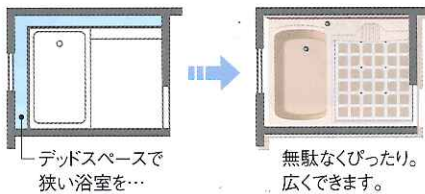

東京都世田谷区奥沢4-24-13

TEL 03-3720-1606

URL www.37201606.com

ブログ www.toyosima.biz

共
催

株式会社 **荏原**

タカラスタンダード株式会社

狭い浴室も、 収納不足のキッチンも、 タカラのリフォームで解決できます。

浴室スペースに合わせて、
ぴったり無駄なく、サイズオーダー。

ぴったりサイズシステムバス

お使いの浴室を、広くできるかも知れません！

ユニットバスの場合、デッドスペースのせいで実際の浴室スペースより狭くなっているかもしれません。

耐震システムバス
エメロード

サイズ
間口: 1514mm~2484mm
奥行: 1014mm~1864mm

価格
¥486,000
~
¥877,000

※工事費別途

キッチンサイズはそのまま、
収納量を増やします。

システム昇降ラック アイラック

手が届きやすく、
見やすい目の前収納。

マグネットで、壁も収納スペースに。

見せたくない物を、隠して収納。

キッチンの底まで有効活用。

参考価格
ホーローシステムキッチン
エーデル I型 間口255cm
¥291,000~

- ・システム昇降ラック「アイラック」間口60cm ④¥25,500~
 - ・どこでもラック ④¥1,700~
 - ・かくせるラック ④¥3,100~
 - ・底までホーローラック 幅135cm ④¥35,000~
- ※工事費別途