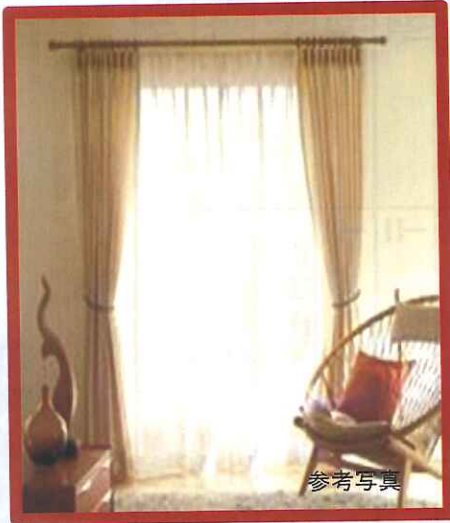

ご成約のお客様限定プランのご案内

横浜市青葉区に約400種類のカーテンを展示したショールームがございます。アーバクロスデザインの圧巻の世界を是非体感してください。

輸入アーバンオリジナルカーテン

スタンダードタイプ
ドレープ(厚手)+レース
W200cm×H200cm
定価 ¥54,000

¥27,000 (取付費込み)

50% off

ラグジュアリータイプ
ドレープ(厚手)+レース
W200cm×H200cm
定価 ¥166,000