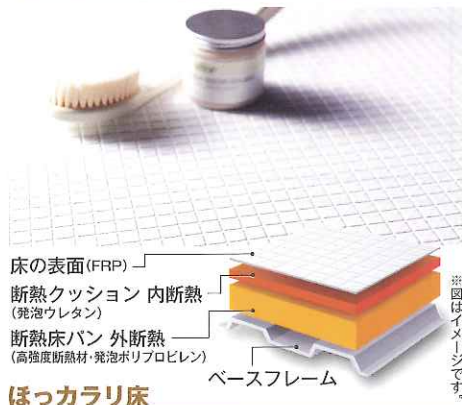

※ヒカルリモコンが必要な場合は別途単品手配(お客様負担)

対象タイプ

シンラ GES
サザナ AWF
リモバスWF WF

シンラ・サザナHD・WFシリーズ

毎日入る場所だから、使いやすさ、心地よさを高める、3つの機能にこだわりました。

床の表面(FRP)
断熱クッション 内断熱(発泡ウレタン)
断熱床パン 外断熱(高強度断熱材・発泡ポリプロピレン)
ベースフレーム

※図はイメージです。

ほっカラリ床

「W断熱構造」が床裏からの冷気をシャットアウト。優れた断熱性能で室温とほぼ同じ温度を実現しました。

エアインシャワー

新技術により湯水に空気を含ませることで、湯水の一粒一粒を大粒化。節水しながらも、たっぷりの浴び心地が体感できます。

断熱ふるふた 材質:発泡ウレタン
浴槽 材質:2種類 (FRPまたは人工大理石)
浴槽断熱材 材質:発泡スチロール

※図はイメージです。

魔法びん浴槽® (JIS高断熱浴槽準拠)