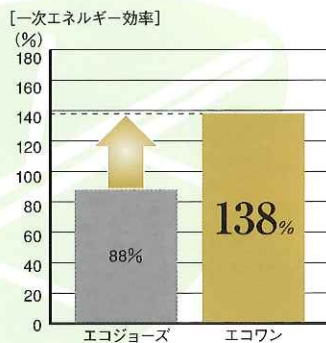

ECOLOGY

国内最高レベルの省エネ

一次エネルギー効率[※]

138%

新しいエコワンは、一次エネルギー効率において、国内最高レベルの138%を実現しました。

従来型給湯器に比べてCO₂の年間排出量を58%削減する最も省エネ性・環境性に優れた給湯器です。

※・給湯使用時による効率(暖房使用は除く)
・財団法人建築環境・省エネルギー機構住宅事業建築主の判断基準(6地域)を参考に2015年1月リンナイ(株)調べ