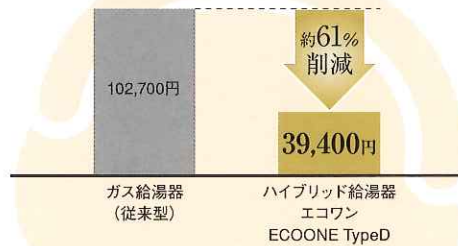

光熱費を大幅に削減

※年間給湯付加4.03Gcal LPガス料金:従来ガスふる給湯器、ハイブリッド給湯暖房システムECOONEともに、通期:450円/m³ 電気料金:25.6円/Kwh(基準料金を除く平均単価)
[2015年3月時点 リンナイ(株)社内評価に基づく]

トータルの光熱費はオール電化とほぼ同等になります。

COMFORTABLE

温水暖房とつなげて家中快適