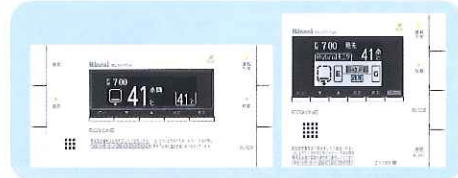

新・リモコン

- | 太陽光発電モード
- | 時間帯別料金モード
- | インターホン機能
- | 配管自動洗浄機能
- | ハイブリッドモニター機能
- | 緊急時対応モード

うれしい
機能満載!

「エコワン」をおすすめするお客様

月々の光熱費を抑えたい

オール電化ではちょっと不安

床暖房を導入したい