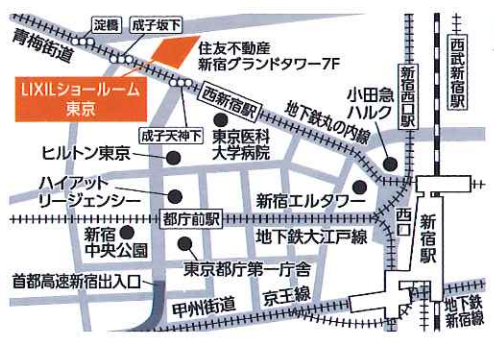

お父様へ
バターゴルフ!

お子さまへ
かき氷プレゼント!

商品のお見積りでバターTry! カップインでプレゼント進呈!

※掲載写真・イラストはイメージです。

会場のご案内 ※イベントの内容は会場により異なりますのでご注意ください。

LIXILショールーム東京

〒160-6107
東京都新宿区西新宿8-17-1
住友不動産新宿グランドタワー7F(受付)
☎03-4332-8888

営業時間
午前10時~午後5時
休館日
毎週水曜日(祝日の場合は営業)・夏期・年末年始
アクセス
【電車・バスでの来場】
東京メトロ丸の内線「西新宿」駅1番出口より徒歩約3分
【お車での来場】
首都高速4号新宿線、新宿出入口より車で約5分
ショールーム専用駐車場はございません。
公共交通機関での来場にご協力ください。
お車の場合は近隣有料駐車場をご利用ください。